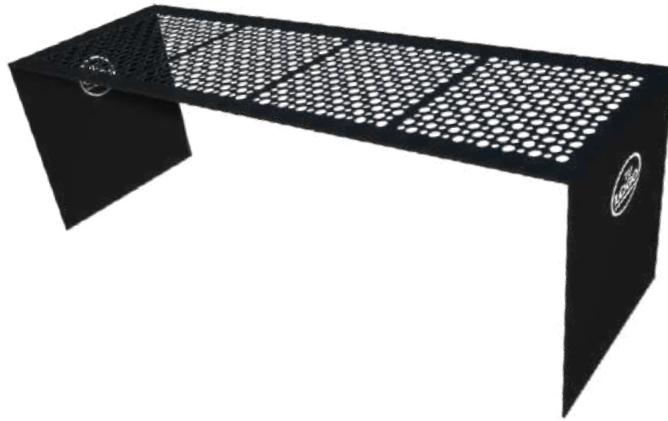

Son fabricadas en acero inoxidable o acero al carbón con acabado en pintura electroestática de color personalizable. Su diseño es ergonómico para brindar mayor comodidad.

BANCAS

Roma

Sevilla

Estocolmo

Londres

Opción de colocar madera deck.

Colores disponibles:

-  Antique
-  Teak
-  Ipe

Lisboa

Ámsterdam

Mónaco

Dublín

Bruselas