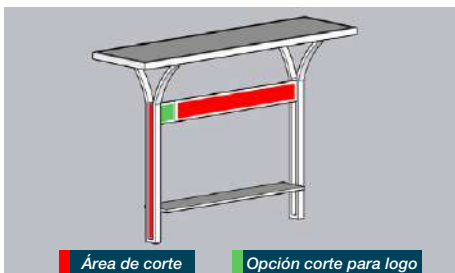

Praga

Milán

Todos los modelos tienen la posibilidad de ser personalizados en diseño de corte y colores.

Diseños estándar:

Colores estándar: