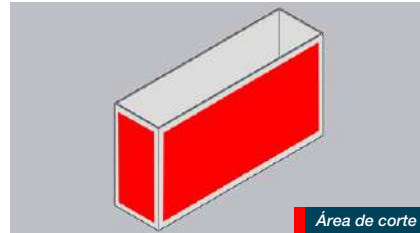

JARDINERAS

Atlanta

Montreal

Toronto

Miami

Caracas

Belice

Todos los modelos tienen la posibilidad de ser personalizados en diseño de corte y colores.

Opción de colocar madera deck.

Colores disponibles:

-  Antique
-  Teak
-  Ipe

Colores estándar:

01	02	03	04	05
06	07	08	09	10

Diseños estándar:

Ayudan a delimitar y proporcionar seguridad a espacios de manera temporal o permanente. Se fabrican en acero al carbón con acabado en pintura electroestática de diseños, color y medidas personalizables.