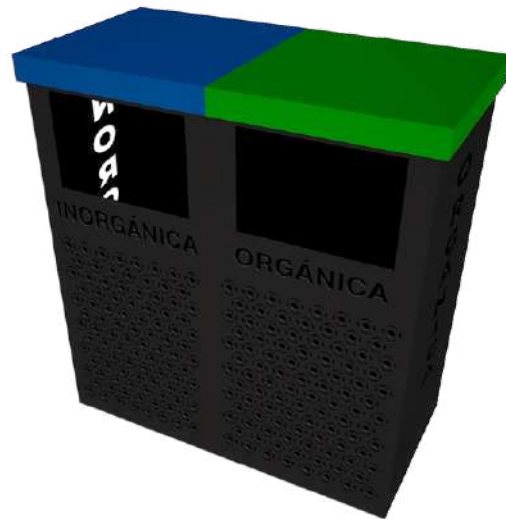

São Paulo doble