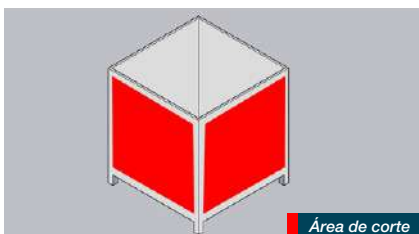

JARDINERAS

Atlanta

Montreal

Toronto

Miami

Caracas

Belice

Todos los modelos tienen la posibilidad de ser personalizados en diseño de corte y colores.

Opción de colocar madera deck.

Colores disponibles:

-  Antique
-  Teak
-  Ipe

Colores estándar:

01	02	03	04	05
06	07	08	09	10

Diseños estándar:

Ayudan a delimitar y proporcionar seguridad a espacios de manera temporal o permanente. Se fabrican en acero al carbón con acabado en pintura electroestática de diseños, color y medidas personalizables.