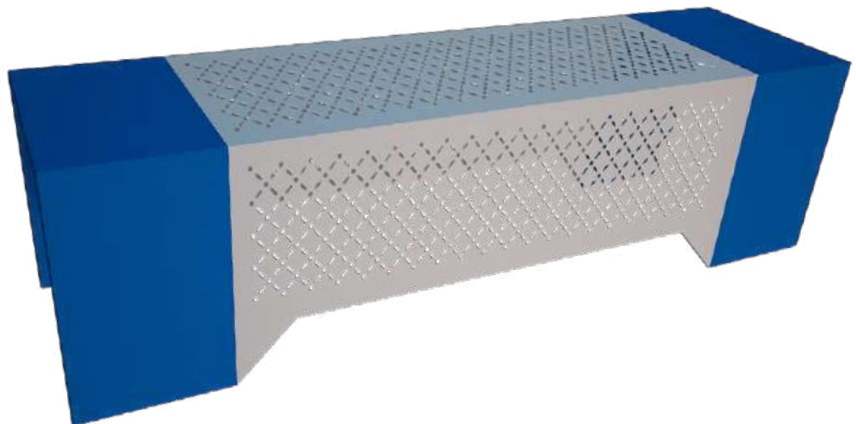

Son fabricadas en acero inoxidable o acero al carbón con acabado en pintura electroestática de color personalizable. Su diseño es ergonómico para brindar mayor comodidad.

BANCAS

Roma

Sevilla

Estocolmo

Londres

Opción de colocar madera deck.

Colores disponibles:

-  Antique
-  Teak
-  Ipe

Lisboa

Ámsterdam

Mónaco

Dublín

Bruselas