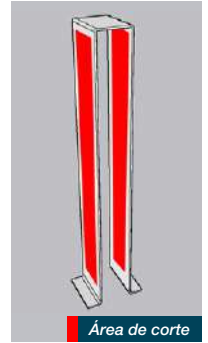

Albury

Sídney

Todos los modelos tienen la posibilidad de ser personalizados en diseño de corte y colores.

Colores estándar:

Diseños estándar: