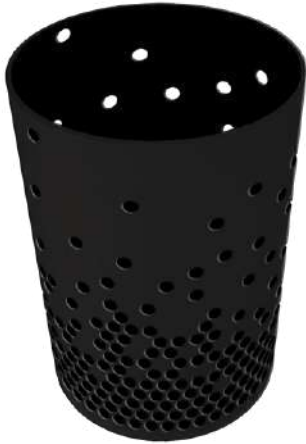

BOTES DE BASURA

Denver

Opción de colocar madera deck. Colores disponibles:

-  Antique
-  Teak
-  Ipe

Chicago

Opción de colocar madera deck. Colores disponibles:

-  Antique
-  Teak
-  Ipe

Cartagena

Dallas

Philadelphia

São Paulo

Philadelphia doble

São Paulo doble

Brasilia

Brasilia doble

Buenos Aires