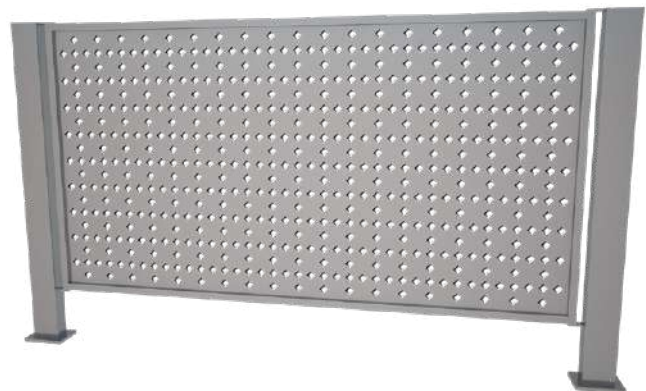

Opción de colocar madera deck.

Colores disponibles:

-  Antique
-  Teak
-  Ipe

Colores estándar:

01	02	03	04	05
06	07	08	09	10

Diseños estándar:

Ayudan a delimitar y proporcionar seguridad a espacios de manera temporal o permanente. Se fabrican en acero al carbón con acabado en pintura electroestática de diseños, color y medidas personalizables.

VALLAS

Cairo

Nairobi

Sahara

Mozambique

Etiopía

Senegal

Todos los modelos tienen la posibilidad de ser personalizados en diseño de corte y colores.

Colores estándar:

Diseños estándar:

Mejoran la estética al pie del árbol. Disponibles en aluminio, acero inoxidable o acero al carbón. Diseño y medidas personalizadas según los requerimientos.

ALCORQUES

Dubái