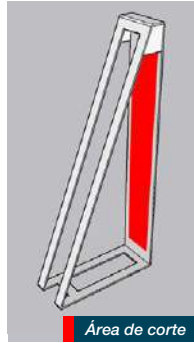

Albury

Sídney

Todos los modelos tienen la posibilidad de ser personalizados en diseño de corte y colores.

Colores estándar:

Diseños estándar: