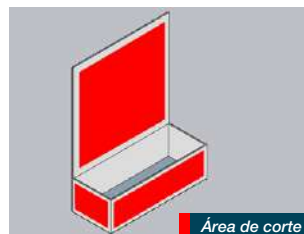

JARDINERAS

Atlanta

Montreal

Toronto

Miami

Caracas

Belice

Todos los modelos tienen la posibilidad de ser personalizados en diseño de corte y colores.

Opción de colocar madera deck.

Colores disponibles:

-  Antique
-  Teak
-  Ipe

Colores estándar:

01	02	03	04	05
06	07	08	09	10

Diseños estándar:

Ayudan a delimitar y proporcionar seguridad a espacios de manera temporal o permanente. Se fabrican en acero al carbón con acabado en pintura electroestática de diseños, color y medidas personalizables.