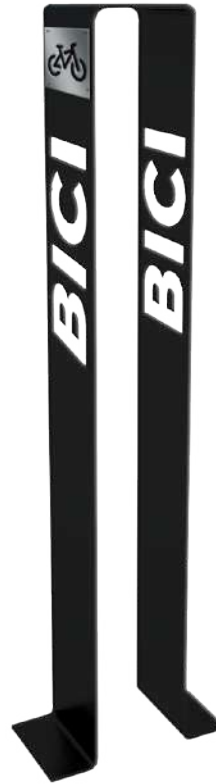

Albury

Sídney

Todos los modelos tienen la posibilidad de ser personalizados en diseño de corte y colores.

Colores estándar:

Diseños estándar:

Fabricados en acero inoxidable, acero al carbón y/o acero con aditamentos especiales. Acabado con pintura electroestática de color, diseño y longitudes personalizables replicando a lo largo las estructuras creando marquesinas modulares que tienen largas longitudes.