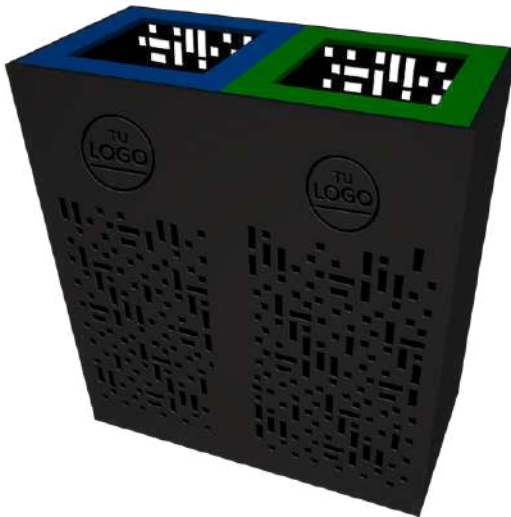

Philadelphia doble