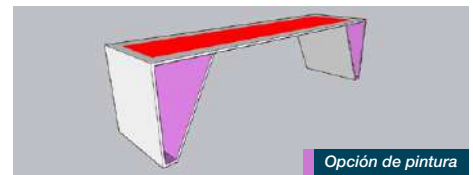

Opción de colocar madera deck.

Colores disponibles:

-  Antique
-  Teak
-  Ipe

Lisboa

Ámsterdam

Mónaco

Dublín

Bruselas

Florenzia

Todos los modelos tienen la posibilidad de ser personalizados en diseño de corte y colores.

Opción de colocar madera deck.

Colores disponibles:

-  Antique
-  Teak
-  Ipe

Colores estándar:

01	02	03	04	05
06	07	08	09	10