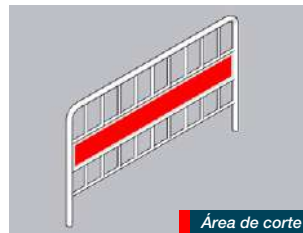

Opción de colocar madera deck.

Colores disponibles:

-  Antique
-  Teak
-  Ipe

Colores estándar:

01	02	03	04	05
06	07	08	09	10

Diseños estándar:

Ayudan a delimitar y proporcionar seguridad a espacios de manera temporal o permanente. Se fabrican en acero al carbón con acabado en pintura electroestática de diseños, color y medidas personalizables.

VALLAS

Cairo

Nairobi

Sahara

Mozambique

Etiopía

Senegal

Todos los modelos tienen la posibilidad de ser personalizados en diseño de corte y colores.