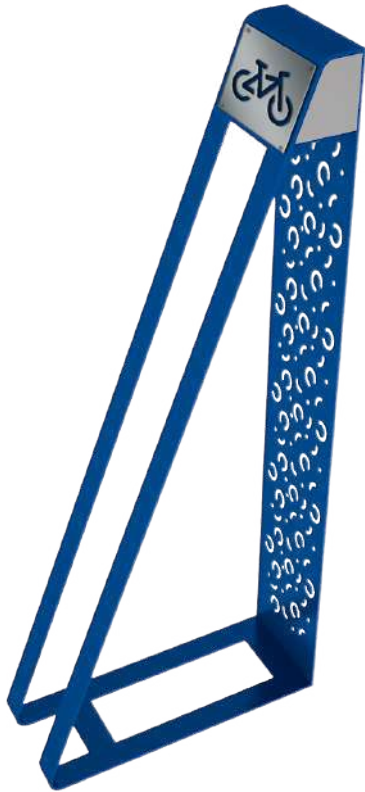

Albury

Sídney

Todos los modelos tienen la posibilidad de ser personalizados en diseño de corte y colores.

Colores estándar:

Diseños estándar: