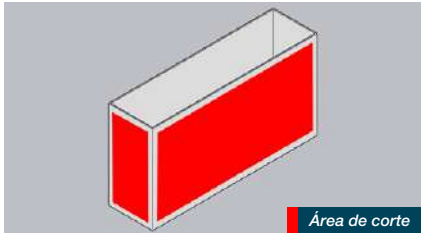

JARDINERAS

Atlanta

Montreal

Toronto

Miami

Caracas

Belice

Todos los modelos tienen la posibilidad de ser personalizados en diseño de corte y colores.

Opción de colocar madera deck.

Colores disponibles:

-  Antique
-  Teak
-  Ipe

Colores estándar:

01	02	03	04	05
06	07	08	09	10

Diseños estándar:

Ayudan a delimitar y proporcionar seguridad a espacios de manera temporal o permanente. Se fabrican en acero al carbón con acabado en pintura electroestática de diseños, color y medidas personalizables.