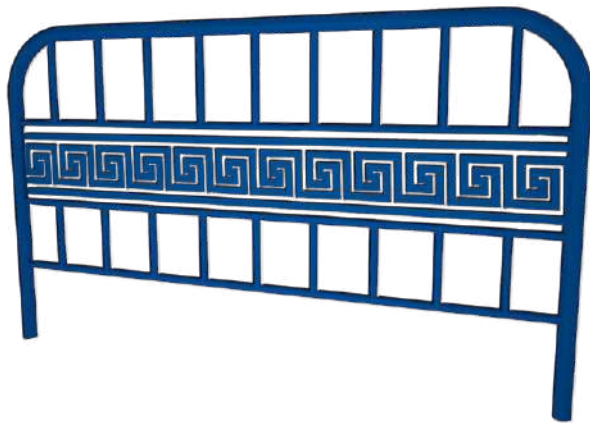

JARDINERAS

Atlanta

Montreal

Toronto

Miami

Caracas

Belice

Todos los modelos tienen la posibilidad de ser personalizados en diseño de corte y colores.

Opción de colocar madera deck.

Colores disponibles:

-  Antique
-  Teak
-  Ipe

Colores estándar:

01	02	03	04	05
06	07	08	09	10

Diseños estándar:

Ayudan a delimitar y proporcionar seguridad a espacios de manera temporal o permanente. Se fabrican en acero al carbón con acabado en pintura electroestática de diseños, color y medidas personalizables.

VALLAS

Cairo

Nairobi

Sahara

Mozambique

Etiopía

Senegal

Todos los modelos tienen la posibilidad de ser personalizados en diseño de corte y colores.