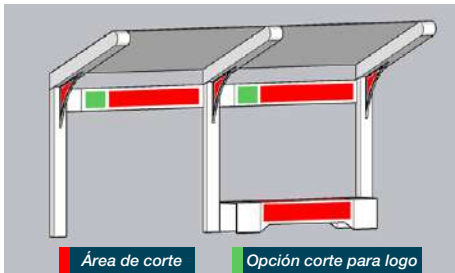

Copenhague