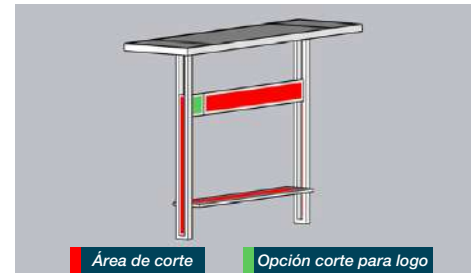

Praga

Milán

Todos los modelos tienen la posibilidad de ser personalizados en diseño de corte y colores.

Diseños estándar:

Colores estándar: