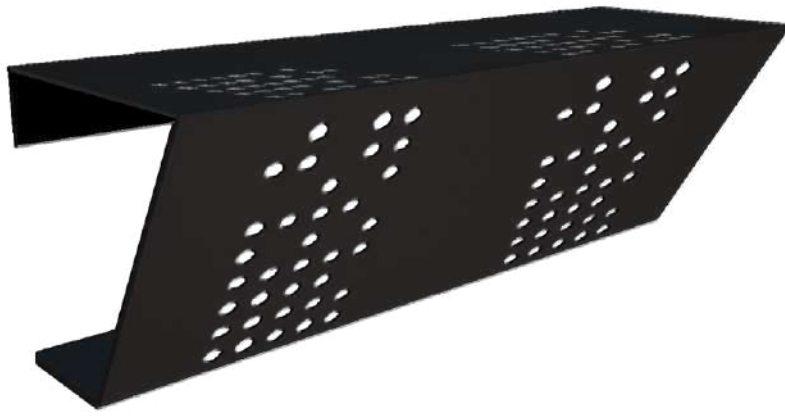

Son fabricadas en acero inoxidable o acero al carbón con acabado en pintura electroestática de color personalizable. Su diseño es ergonómico para brindar mayor comodidad.

BANCAS

Roma

Sevilla

Estocolmo

Londres

Opción de colocar madera deck.

Colores disponibles:

-  Antique
-  Teak
-  Ipe

Lisboa

Ámsterdam

Mónaco

Dublín

Bruselas